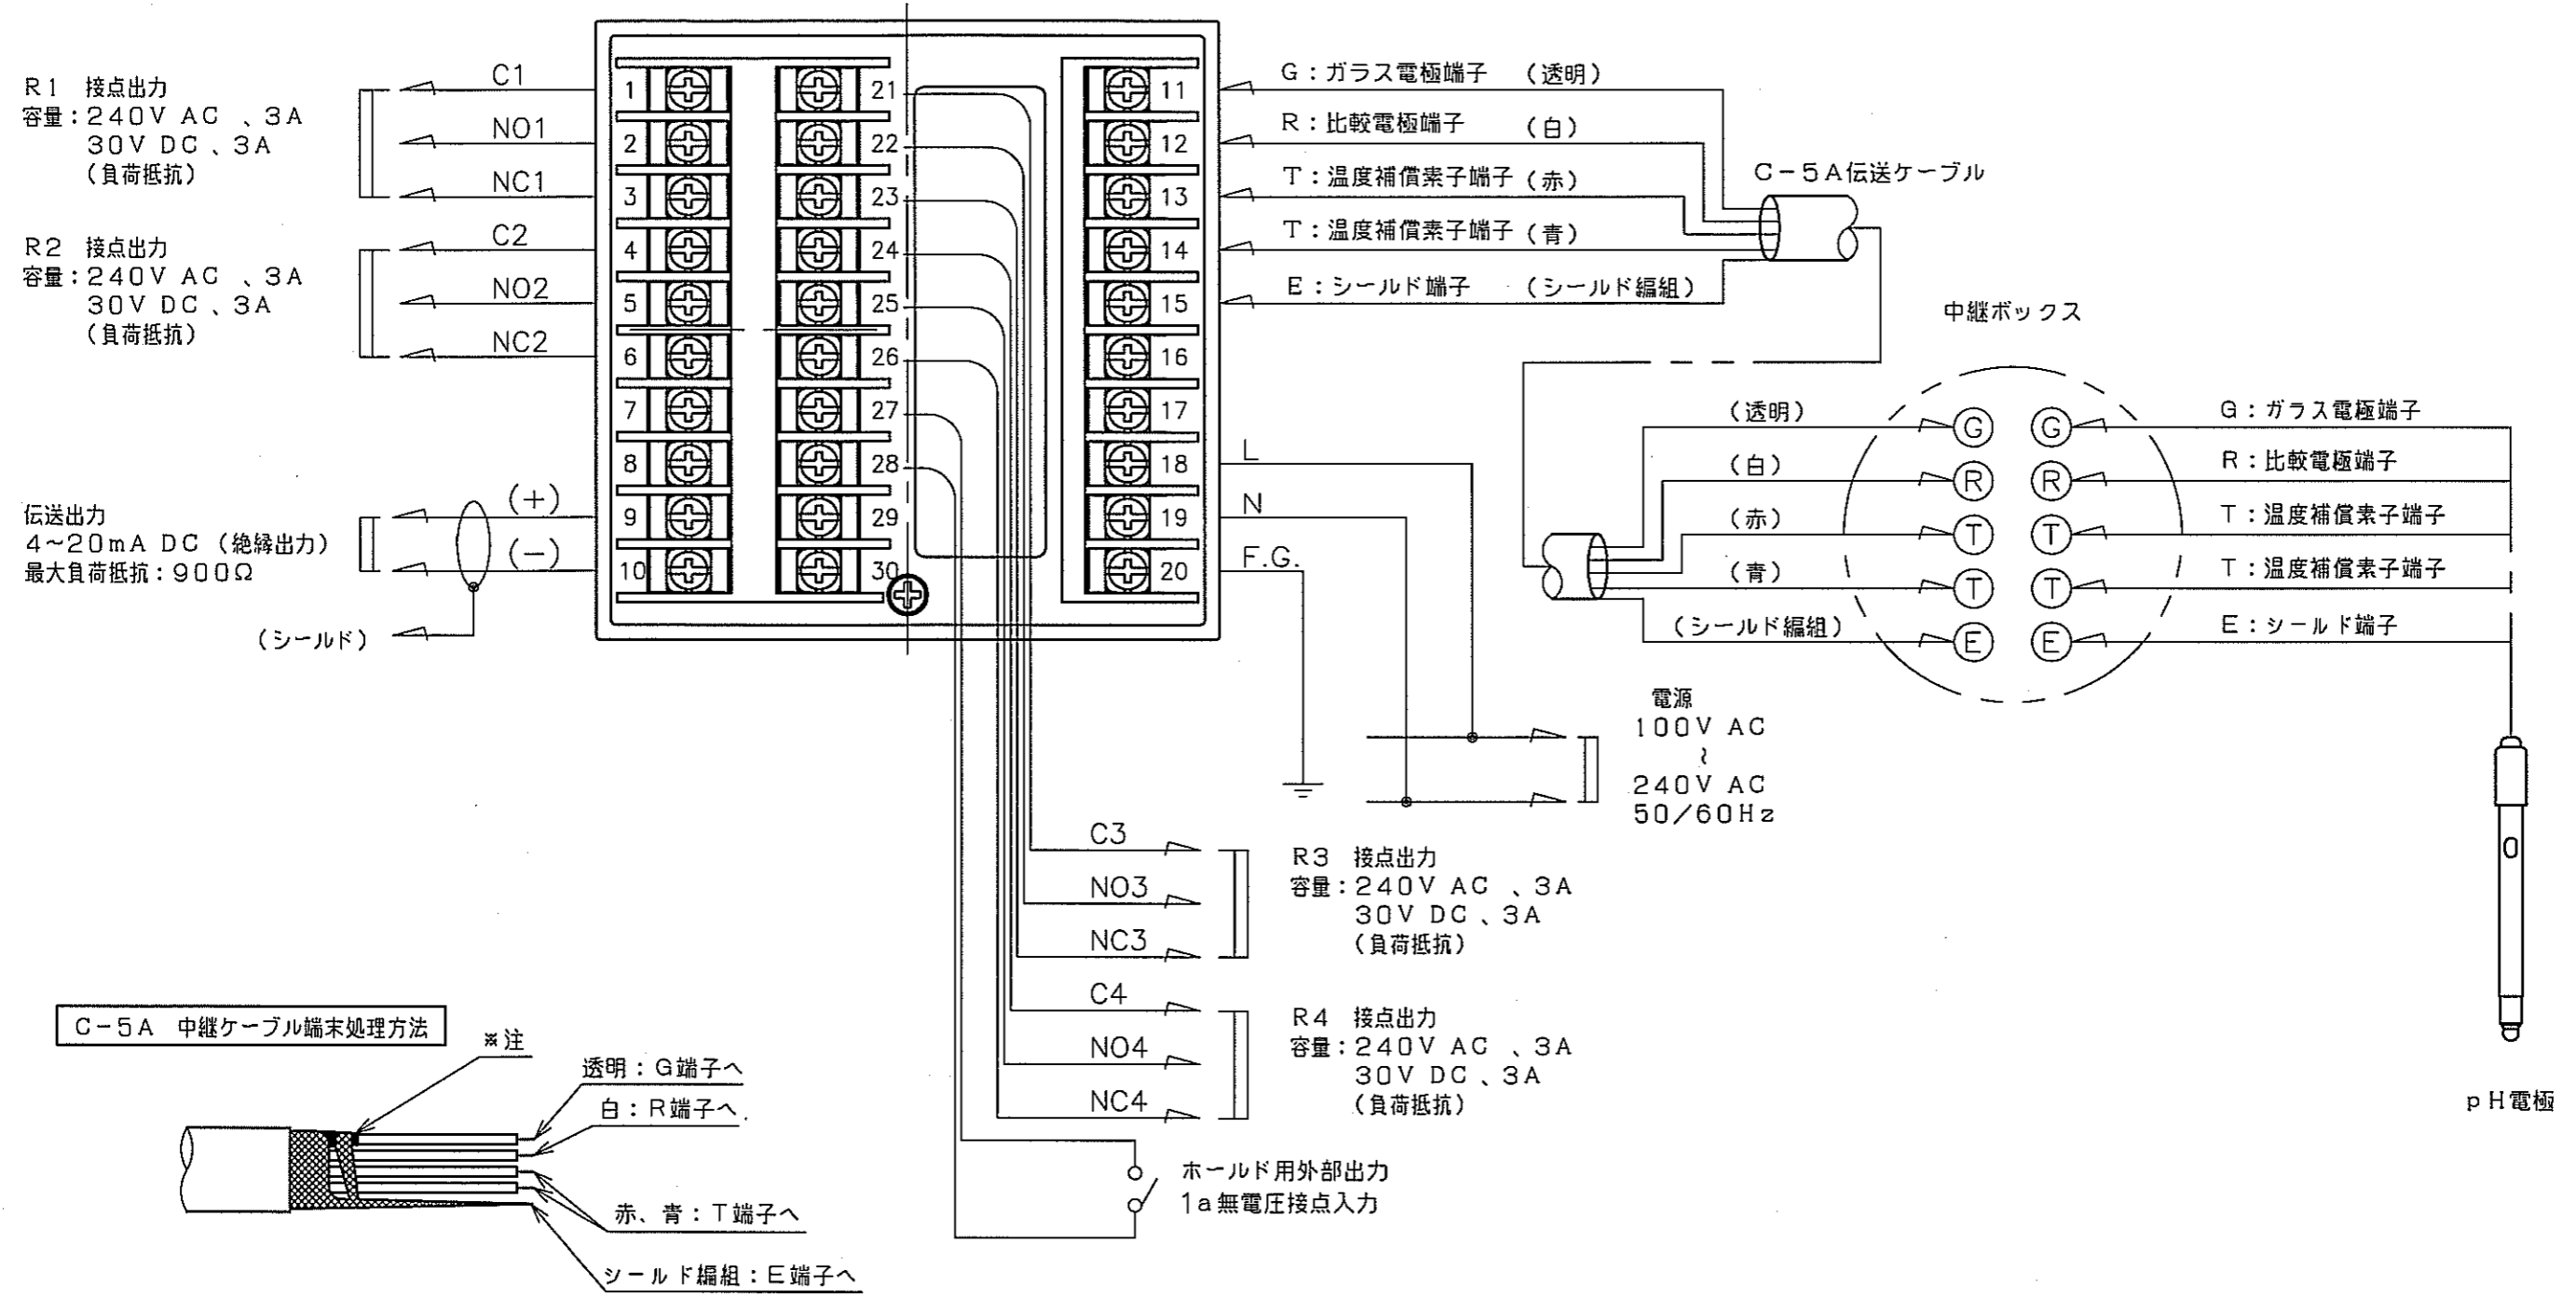

変番	記事	年月日	託印	検印

工業用 pH 指示調節計
《EPM-96F》

※注 透明線の外被(導電性プラスチック：黒)は透明線の根元まで必ず取り除くこと。

承認	検図	作図	尺度	pH計 EPM-96F	
岡本	藤原	成尾	FREE		結線図
エレポニ化工機株式会社				図面番号 PH-530053	変番 0